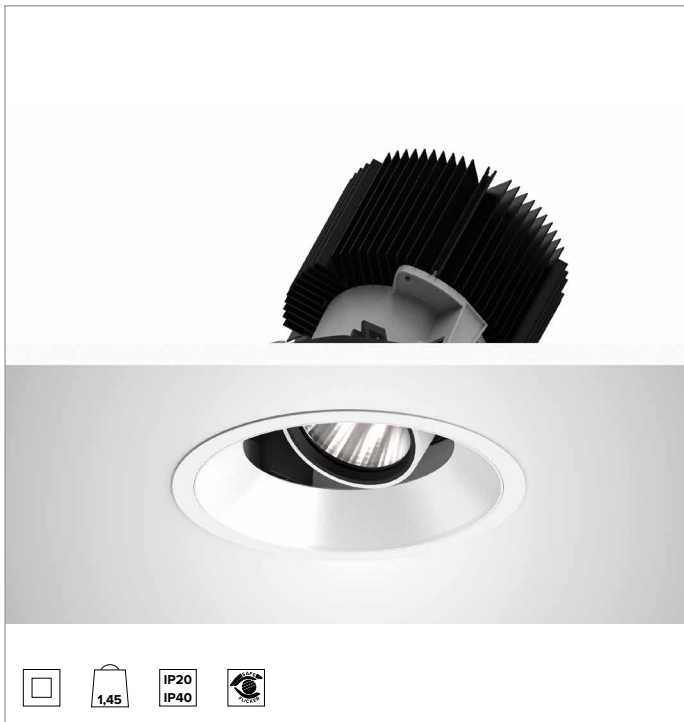

## 1T8608EL | CCTEVO ARCHITECTURAL 160

Proiettore da incasso orientabile a LED in versione trim

		2700K	H(m)	D(m)	E <sub>max</sub> (lx)	
		Ra90		47°		
		Fixture Power	74W	1	0.87	9000
		Source Flux	7078lm	2	1.74	2250
		Fixture Flux	5310lm	3	2.61	1000
		Efficacy	72lm/W	4	3.47	562
TS1282	I <sub>max</sub> =1272cd/klm	I <sub>max</sub>	9002cd	5	4.34	360

### CARATTERISTICHE MECCANICHE

Corpo e dissipatore in pressofusione di alluminio verniciato di colore bianco. Cover di colore bianco. Orientabilità del corpo ottico fino a 30° sul piano verticale, con blocco meccanico del puntamento e scala graduata, e orientabilità di 358° sul piano orizzontale. Versione trim con anello integrato bianco.

**Colore e finitura:** Bianco gesso

**Peso:** 1,45Kg

**Versione:** TRIM HO

**Grado di protezione:** IP20 per la parte incassata

**Grado di protezione:** IP40 per la parte in vista