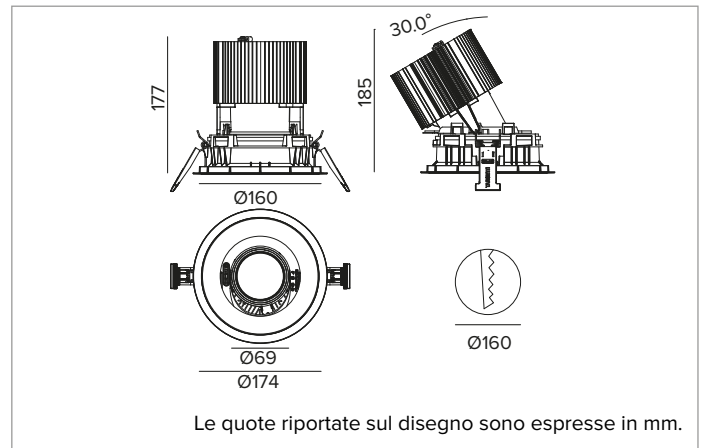

## 1T8608EL | CCTEVO ARCHITECTURAL 160

Proiettore da incasso orientabile a LED in versione trim

		2700K	H(m)	D(m)	E <sub>max</sub> (lx)	
		Ra90		47°		
		Fixture Power	74W	1	0.87	9000
		Source Flux	7078lm	2	1.74	2250
		Fixture Flux	5310lm	3	2.61	1000
		Efficacy	72lm/W	4	3.47	562
TS1282	I <sub>max</sub> =1272cd/klm	I <sub>max</sub>	9002cd	5	4.34	360

### CARATTERISTICHE MECCANICHE

Corpo e dissipatore in pressofusione di alluminio verniciato di colore bianco. Cover di colore bianco. Orientabilità del corpo ottico fino a 30° sul piano verticale, con blocco meccanico del puntamento e scala graduata, e orientabilità di 358° sul piano orizzontale. Versione trim con anello integrato bianco.